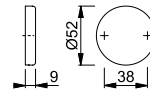

■ K15S

duraplus®

HOPPE nylon escutcheon pair for interior doors:

- Base: nylon
- Fixing: wood screws

Article description		Keyhole	F1004	F3003	F3005	F5002	P.U.	O.C.
			Article no.	Article no.	Article no.	Article no.		
Escutcheon, pair			600434	567041	600427	583966	10	100
			600441	544394	574353	568901	10	50
			623457	798407	623426	623464	10	50
		BLIND	600618	570935	600397	600380	10	50

Article description		Keyhole	F5003	F6016	F7016	F7506	P.U.	O.C.
			Article no.	Article no.	Article no.	Article no.		
Escutcheon, pair			583973	583980	3414735	570973	10	100
			584024	584031	3414719	570980	10	50
			623471	623402	3414891	623488	10	50
		BLIND	600403	600410	3613777	570966	10	50

Article description		Keyhole	F9016	F9017			P.U.	O.C.
			Article no.	Article no.				
Escutcheon, pair			567065	584017			10	100
			522118	568895			10	50
			623495	623419			10	50
		BLIND	570959	623372			10	50

OZ2